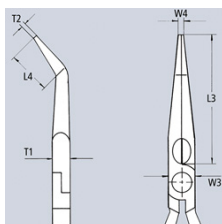

# 25 25 160

## Плоские круглогубцы с режущими кромками (Круглогубцы с прямыми плоскими удлиненными губками, с режущей кромкой)

- предназначены для точных работ по захвату и резке
- заостренные, плоско-круглые губцы
- захватные плоскости с зубцами
- с режущими кромками для мягкой, средней и жесткой проволоки
- режущие кромки дополнительно закалены токами высокой частоты до твердости примерно 61 HRC
- ванадиевая электросталь, кованая, многоступенчатая закалка в масле

Номер артикула	25 25 160
EAN	4003773016007
Клещи	хромированная
Ручки	с двухкомпонентными чехлами
Головка	
Форма	2
Параметры резания / проволока средней твердости (диаметр) Ø mm	2,5
Параметры резания / твердая проволока (диаметр) Ø mm	1,6
T1 mm	9,0
W3 mm	16,5
W4 mm	3,0
T2 mm	2,5
L4 mm	23,0
L3 mm	50,0
Размер: Угол °	40
Длина mm	160
Вес нетто g	143