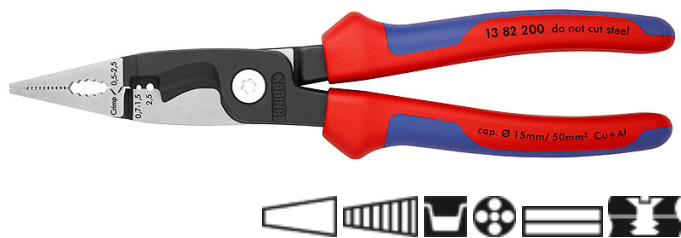

13 82 200

Электромонтажные клещи

- 6 функций в одних клещах
- Многофункциональные клещи для электромонтажных работ; для захвата плоского и круглого материала, гибки, удаления заусенцев, резки кабеля, удаления изоляции и опрессовки контактных гильз
- гладкие захватные губки для захвата отдельных жил без их повреждения; профилированные захватные губки и выемка для захвата плоского и круглого материала
- характерная наружная кромка на губке для обработки штепсельных розеток для скрытой проводки и удаления заусенцев на отверстиях для ввода кабеля
- отверстия для удаления изоляции с проводов 0,75 - 1,5 мм² и 2,5 мм²
- опрессовочное гнездо для контактных гильз 0,5 - 2,5 мм²
- ножницы с прецизионными лезвиями (индуктивной закалки) для резки медного и алюминиевого кабеля до 5 x 2,5 мм² / Ø 15 мм
- узкая конструкция облегчает доступ к детали
- винтовой шарнир: точный ход без зазоров
- Специальная инструментальная сталь особого качества, ковкая, многократно закалённая в масле

Номер артикула	13 82 200
EAN	4003773075080
Клещи	фосфатированные, черного цвета
Головка	полированная
Ручки	с двухкомпонентными чехлами
Параметры режима резки: медный кабель, многопроводный (диаметр) Ø мм	15
Параметры режима резки: медный кабель, многопроводный мм ²	50
Диаметр для отдельных жил мм ²	0,75 - 1,5 + 2,5
Параметры кв.мм мм ²	0,5 - 2,5
AWG	1/0
Длина мм	200
Вес нетто g	280