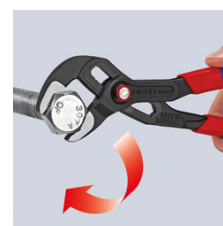

Шарнирный болт стопорится под нагрузкой

Возможны технические изменения и ошибки