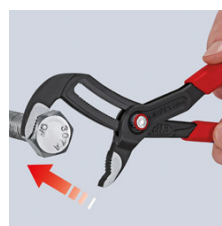

Приложить губки и просто сдвинуть инструмент