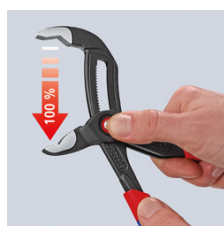

87 22 250

КNIPEX Cobra® QuickSet высокотехнологичные сантехнические клещи

- Полностью раскрыть, сдвинуть, готово!
- Дополнительная функция ускоренной регулировки по детали путем смыкания губок
- сочетает проверенное и надежное стопорение шарнирного болта и дополнительную функцию смыкания губок, которая облегчает работу в узких и труднодоступных местах
- настройка непосредственно на детали выполняется простым смыканием губок
- надежное стопорение замка при появлении нагрузки. При этом развод ручек инструмента фиксируется и может изменяться только после нажатия кнопки.
- для возобновления функции смыкания шарнирный болт отжимается с помощью кнопки при полном раскрытии инструмента.
- хромованадиевая электросталь, кованая, многократно закаленная в масле

Клещи Cobra® QuickSet сочетают все проверенные свойства KNIPEX Cobra® с дополнительной функцией смыкания губок, которая облегчает работу в ограниченном пространстве и труднодоступном месте. Регулировка непосредственно на детали выполняется простым смыканием губок. Шарнирный замок стопорится при появлении нагрузки. Это приводит к фиксации ручек в заданном положении, которое можно изменить только нажатием кнопки. Для повторной активации функции смыкания замок отжимается с помощью кнопки, ручки инструмента открываются полностью.

| | |
|---|--------------------------------------|
| Номер артикула | 87 22 250 |
| EAN | 4003773077794 |
| Клещи | фосфатированные, серого цвета |
| Головка | полированная |
| Ручки | с тонкими многокомпонентными чехлами |
| Позиции установки | 25 |
| параметры для труб дюймы (диаметр) Ø в дюймах | 2 |
| Параметры для труб (диаметр) Ø mm | 50 |
| Диапазон для гаек, размер под ключ mm | 46 |
| Длина mm | 250 |
| Вес нетто g | 366 |