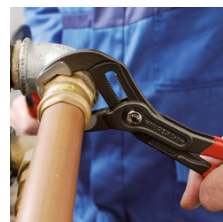

## КНИПЕХ Cobra® Высокотехнологичные сантехнические клещи

- регулировка прямо на детали простым нажатием кнопки
- настройка непосредственно на детали при одновременном удобном расположении пучек
- функция смыкания губок, которая облегчает работу в узких и труднодоступных местах
- захватные губки со специально закаленными зубцами твердостью примерно 61 HRC: прослужат долго с надежным захватом
- коробчатый шарнир: высокая стабильность благодаря двум направляющим
- надежная фиксация винта шарнира: случайная перестановка исключается
- специальный механизм предотвращает случайное защемление пальцев
- хромованадиевая электросталь, кованая, многократно закаленная в масле

Клещи сантехнические КНИПЕХ-"Cobra" модель Hightech. Нет больше проблем с настройкой раствора губок. Вместо этого: верхнюю губку клещей установить на деталь, нажать кнопку и придвинуть нижнюю губку. Гениально просто.

Номер артикула	87 01 150
EAN	4003773060116
Клещи	фосфатированные, серого цвета
Головка	полированная
Ручки	чехлы из противоскользящей пластмассы
Позиции установки	11
параметры для труб дюймы (диаметр) Ø в дюймах	1 1/4
Параметры для труб (диаметр) Ø мм	32
Диапазон для гаек, размер под ключ мм	30
Длина мм	150
Вес нетто g	145

Точная настройка нажатием кнопки: быстро и удобно

регулировка прямо на детали простым нажатием кнопки

Смещенные против направления зубцы обеспечивают эффект самофиксации и предотвращают соскальзывание инструмента с детали.