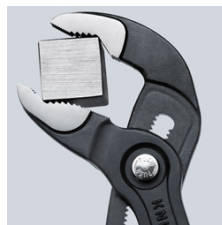

87 05 300

КНИПЕХ Cobra® Высокотехнологичные сантехнические клещи

- регулировка прямо на детали простым нажатием кнопки
- настройка непосредственно на детали при одновременном удобном расположении пучек
- функция смыкания губок, которая облегчает работу в узких и труднодоступных местах
- захватные губки со специально закаленными зубцами твердостью примерно 61 HRC: прослужат долго с надежным захватом
- коробчатый шарнир: высокая стабильность благодаря двум направляющим
- надежная фиксация винта шарнира: случайная перестановка исключается
- специальный механизм предотвращает случайное защемление пальцев
- хромованадиевая электросталь, кованая, многократно закалённая в масле

Клещи сантехнические КНИПЕХ-"Cobra" модель Hightech. Нет больше проблем с настройкой раствора губок. Вместо этого: верхнюю губку клещей установить на деталь, нажать кнопку и придвинуть нижнюю губку. Гениально просто.

Номер артикула	87 05 300
EAN	4003773014126
Клещи	хромированная
Головка	
Ручки	с двухкомпонентными чехлами
Позиции установки	30
параметры для труб дюймы (диаметр) Ø в дюймах	2 3/4
Параметры для труб (диаметр) Ø mm	70
Диапазон для гаек, размер под ключ mm	60
Длина mm	300
Вес нетто g	580

Точная настройка нажатием кнопки: быстро и удобно

регулировка прямо на детали простым нажатием кнопки

Смещенные против направления зубцы обеспечивают эффект самофиксации и предотвращают соскальзывание инструмента с детали.