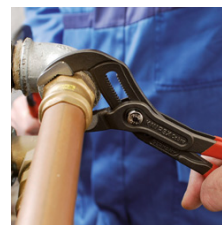

87 05 300

КНИПЕХ Cobra® Высокотехнологичные сантехнические клещи

- регулировка прямо на детали простым нажатием кнопки
- настройка непосредственно на детали при одновременном удобном расположении пучек
- функция смыкания губок, которая облегчает работу в узких и труднодоступных местах
- захватные губки со специально закаленными зубцами твердостью примерно 61 HRC: прослужат долго с надежным захватом
- коробчатый шарнир: высокая стабильность благодаря двум направляющим
- надежная фиксация винта шарнира: случайная перестановка исключается
- специальный механизм предотвращает случайное защемление пальцев
- хромованадиевая электросталь, кованая, многократно закалённая в масле

Клещи сантехнические КНИПЕХ-"Cobra" модель Hightech. Нет больше проблем с настройкой раствора губок. Вместо этого: верхнюю губку клещей установить на деталь, нажать кнопку и придвинуть нижнюю губку. Гениально просто.

Номер артикула	87 05 300
EAN	4003773014126
Клещи	хромированная
Головка	
Ручки	с двухкомпонентными чехлами
Позиции установки	30
параметры для труб дюймы (диаметр) Ø в дюймах	2 3/4
Параметры для труб (диаметр) Ø mm	70
Диапазон для гаек, размер под ключ mm	60
Длина mm	300
Вес нетто g	580

Точная настройка нажатием кнопки: быстро и удобно

регулировка прямо на детали простым нажатием кнопки

Смещенные против направления зубцы обеспечивают эффект самофиксации и предотвращают соскальзывание инструмента с детали.