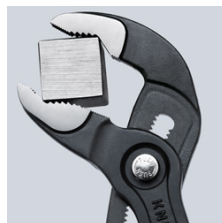

87 03 180

**KNIPEX Cobra®** Высокотехнологичные сантехнические клещи

- регулировка прямо на детали простым нажатием кнопки
- настройка непосредственно на детали при одновременно удобном расположении пучек
- функция смыкания губок, которая облегчает работу в узких и труднодоступных местах
- захватные губки со специально закаленными зубцами твердостью примерно 61 HRC: прослужат долго с надежным захватом
- коробчатый шарнир: высокая стабильность благодаря двум направляющим
- надежная фиксация винта шарнира: случайная перестановка исключается
- специальный механизм предотвращает случайное защемление пальцев
- хромованадиевая электросталь, кованая, многократно закаленная в масле

Клещи сантехнические KNIPEX-"Cobra" модель Hightech. Нет больше проблем с настройкой раствора губок. Вместо этого: верхнюю губку клещей установить на деталь, нажать кнопку и придвинуть нижнюю губку. Гениально просто.

Номер артикула	87 03 180
EAN	4003773005667
Клещи	хромированная
Ручки	чехлы из противоскользящей пластмассы
Головка	
Позиции установки	18
параметры для труб дюймы (диаметр) Ø в дюймах	1 1/2
Параметры для труб (диаметр) Ø mm	42
Диапазон для гаек, размер под ключ mm	36
Длина mm	180
Вес нетто g	175

Точная настройка нажатием кнопки: быстро и удобно

регулировка прямо прямо на детали простым нажатием кнопки

Смещенные против направления зубцы обеспечивают эффект самофиксации и предотвращают соскальзывание инструмента с детали.