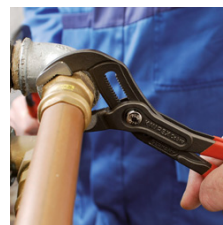

87 03 180

**KNIPEX Cobra®** Высокотехнологичные сантехнические клещи

- регулировка прямо на детали простым нажатием кнопки
- настройка непосредственно на детали при одновременно удобном расположении пучек
- функция смыкания губок, которая облегчает работу в узких и труднодоступных местах
- захватные губки со специально закаленными зубцами твердостью примерно 61 HRC: прослужат долго с надежным захватом
- коробчатый шарнир: высокая стабильность благодаря двум направляющим
- надежная фиксация винта шарнира: случайная перестановка исключается
- специальный механизм предотвращает случайное защемление пальцев
- хромованадиевая электросталь, кованая, многократно закаленная в масле

Клещи сантехнические KNIPEX-"Cobra" модель Hightech. Нет больше проблем с настройкой раствора губок. Вместо этого: верхнюю губку клещей установить на деталь, нажать кнопку и придвинуть нижнюю губку. Гениально просто.

Номер артикула	87 03 180
EAN	4003773005667
Клещи	хромированная
Ручки	чехлы из противоскользящей пластмассы
Головка	
Позиции установки	18
параметры для труб дюймы (диаметр) Ø в дюймах	1 1/2
Параметры для труб (диаметр) Ø mm	42
Диапазон для гаек, размер под ключ mm	36
Длина mm	180
Вес нетто g	175

Точная настройка нажатием кнопки: быстро и удобно

регулировка прямо прямо на детали простым нажатием кнопки

Смещенные против направления зубцы обеспечивают эффект самофиксации и предотвращают соскальзывание инструмента с детали.