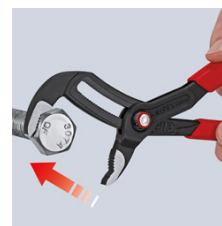

87 21 300

КNIPEX Cobra® QuickSet высокотехнологичные сантехнические клещи

- Полностью раскрыть, сдвинуть, готово!
- Дополнительная функция ускоренной регулировки по детали путем смыкания губок
- сочетает проверенное и надежное стопорение шарнирного болта и дополнительную функцию смыкания губок, которая облегчает работу в узких и труднодоступных местах
- настройка непосредственно на детали выполняется простым смыканием губок
- надежное стопорение замка при появлении нагрузки. При этом развод ручек инструмента фиксируется и может изменяться только после нажатия кнопки.
- для возобновления функции смыкания шарнирный болт отжимается с помощью кнопки при полном раскрытии инструмента.
- хромованадиевая электросталь, кованая, многократно закаленная в масле

Клещи Cobra® QuickSet сочетают все проверенные свойства KNIPEX Cobra® с дополнительной функцией смыкания губок, которая облегчает работу в ограниченном пространстве и труднодоступном месте. Регулировка непосредственно на детали выполняется простым смыканием губок. Шарнирный замок стопорится при появлении нагрузки. Это приводит к фиксации ручек в заданном положении, которое можно изменить только нажатием кнопки. Для повторной активации функции смыкания замок отжимается с помощью кнопки, ручки инструмента открываются полностью.

Номер артикула	87 21 300
EAN	4003773078524
Клещи	фосфатированные, серого цвета
Головка	полированная
Ручки	чехлы из противоскользящей пластмассы
Позиции установки	25
параметры для труб дюймы (диаметр) Ø в дюймах	2 3/4
Диапазон для гаек, размер под ключ mm	60
Параметры для труб (диаметр) Ø mm	70
Длина mm	300
Вес нетто g	530

Нажать кнопку - полностью раскрыть инструмент

Приложить губки и просто сдвинуть инструмент

Шарнирный болт стопорится под нагрузкой

Возможны технические изменения и ошибки