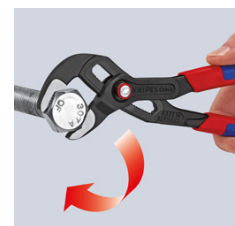

87 21 300

КNIPEX Cobra® QuickSet высокотехнологичные сантехнические клещи

- Полностью раскрыть, сдвинуть, готово!
- Дополнительная функция ускоренной регулировки по детали путем смыкания губок
- сочетает проверенное и надежное стопорение шарнирного болта и дополнительную функцию смыкания губок, которая облегчает работу в узких и труднодоступных местах
- настройка непосредственно на детали выполняется простым смыканием губок
- надежное стопорение замка при появлении нагрузки. При этом развод ручек инструмента фиксируется и может изменяться только после нажатия кнопки.
- для возобновления функции смыкания шарнирный болт отжимается с помощью кнопки при полном раскрытии инструмента.
- хромованадиевая электросталь, кованая, многократно закаленная в масле

Клещи Cobra® QuickSet сочетают все проверенные свойства KNIPEX Cobra® с дополнительной функцией смыкания губок, которая облегчает работу в ограниченном пространстве и труднодоступном месте. Регулировка непосредственно на детали выполняется простым смыканием губок. Шарнирный замок стопорится при появлении нагрузки. Это приводит к фиксации ручек в заданном положении, которое можно изменить только нажатием кнопки. Для повторной активации функции смыкания замок отжимается с помощью кнопки, ручки инструмента открываются полностью.

Номер артикула	87 21 300
EAN	4003773078524
Клещи	фосфатированные, серого цвета
Головка	полированная
Ручки	чехлы из противоскользящей пластмассы
Позиции установки	25
параметры для труб дюймы (диаметр) Ø в дюймах	2 3/4
Диапазон для гаек, размер под ключ mm	60
Параметры для труб (диаметр) Ø mm	70
Длина mm	300
Вес нетто g	530

Нажать кнопку - полностью раскрыть инструмент

Приложить губки и просто сдвинуть инструмент

Шарнирный болт стопорится под нагрузкой

Возможны технические изменения и ошибки