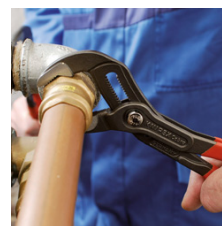

87 02 300 T

КНИПЕХ Cobra® со страховочным креплением со страховочным креплением

- регулировка прямо на детали простым нажатием кнопки
- настройка непосредственно на детали при одновременно удобном расположении пучек
- функция смыкания губок, которая облегчает работу в узких и труднодоступных местах
- захватные губки со специально закаленными зубцами твердостью примерно 61 HRC: прослужат долго с надежным захватом
- коробчатый шарнир: высокая стабильность благодаря двум направляющим
- надежная фиксация винта шарнира: случайная перестановка исключается
- специальный механизм предотвращает случайное защемление пальцев
- хромованадиевая электросталь, ковкая, многократно закаленная в масле
- Инструмент с креплением для страховки от падения с высоты

Клещи сантехнические KNIPEX-"Cobra" модель Hightech. Нет больше проблем с настройкой раствора губок. Вместо этого: верхнюю губку клещей установить на деталь, нажать кнопку и придвинуть нижнюю губку. Гениально просто.

Номер артикула	87 02 300 T
EAN	4003773080169
Клещи	фосфатированные, серого цвета
Головка	полированная
Ручки	с двухкомпонентными чехлами, с креплением для страховки инструмента от падения с высоты
Позиции установки	30
параметры для труб дюймы (диаметр) Ø в дюймах	2 3/4
Диапазон для гаек, размер под ключ mm	60
Параметры для труб (диаметр) Ø mm	70
Длина mm	300
Вес нетто g	600

Точная настройка нажатием кнопки: быстро и удобно

регулировка прямо на детали простым нажатием кнопки

Смещенные против направления зубцы обеспечивают эффект самофиксации и предотвращают соскальзывание инструмента с детали.