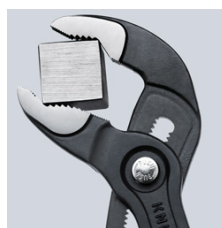

87 02 300 T

КНИПЕХ Cobra® со страховочным креплением со страховочным креплением

- регулировка прямо на детали простым нажатием кнопки
- настройка непосредственно на детали при одновременно удобном расположении пучек
- функция смыкания губок, которая облегчает работу в узких и труднодоступных местах
- захватные губки со специально закаленными зубцами твердостью примерно 61 HRC: прослужат долго с надежным захватом
- коробчатый шарнир: высокая стабильность благодаря двум направляющим
- надежная фиксация винта шарнира: случайная перестановка исключается
- специальный механизм предотвращает случайное защемление пальцев
- хромованадиевая электросталь, ковкая, многократно закаленная в масле
- Инструмент с креплением для страховки от падения с высоты

Клещи сантехнические KNIPEX-"Cobra" модель Hightech. Нет больше проблем с настройкой раствора губок. Вместо этого: верхнюю губку клещей установить на деталь, нажать кнопку и придвинуть нижнюю губку. Гениально просто.

Номер артикула	87 02 300 T
EAN	4003773080169
Клещи	фосфатированные, серого цвета
Головка	полированная
Ручки	с двухкомпонентными чехлами, с креплением для страховки инструмента от падения с высоты
Позиции установки	30
параметры для труб дюймы (диаметр) Ø в дюймах	2 3/4
Диапазон для гаек, размер под ключ mm	60
Параметры для труб (диаметр) Ø mm	70
Длина mm	300
Вес нетто g	600

Точная настройка нажатием кнопки: быстро и удобно

регулировка прямо на детали простым нажатием кнопки

Смещенные против направления зубцы обеспечивают эффект самофиксации и предотвращают соскальзывание инструмента с детали.