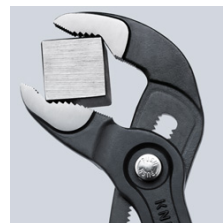

87 03 300

КНИПЕХ Cobra® Высокотехнологичные сантехнические клещи

- регулировка прямо на детали простым нажатием кнопки
- настройка непосредственно на детали при одновременном удобном расположении пучек
- функция смыкания губок, которая облегчает работу в узких и труднодоступных местах
- захватные губки со специально закаленными зубцами твердостью примерно 61 HRC: прослужат долго с надежным захватом
- коробчатый шарнир: высокая стабильность благодаря двум направляющим
- надежная фиксация винта шарнира: случайная перестановка исключается
- специальный механизм предотвращает случайное защемление пальцев
- хромованадиевая электросталь, ковкая, многократно закаленная в масле

Клещи сантехнические КНИПЕХ-"Cobra" модель Hightech. Нет больше проблем с настройкой раствора губок. Вместо этого: верхнюю губку клещей установить на деталь, нажать кнопку и придвинуть нижнюю губку. Гениально просто.

Номер артикула	87 03 300
EAN	4003773041382
Клещи	хромированная
Ручки	чехлы из противоскользящей пластмассы
Головка	
Позиции установки	30
параметры для труб дюймы (диаметр) Ø в дюймах	2 3/4
Параметры для труб (диаметр) Ø mm	70
Диапазон для гаек, размер под ключ mm	60
Длина mm	300
Вес нетто g	530

Точная настройка нажатием кнопки: быстро и удобно

регулировка прямо прямо на детали простым нажатием кнопки

Смещенные против направления зубцы обеспечивают эффект самофиксации и предотвращают соскальзывание инструмента с детали.