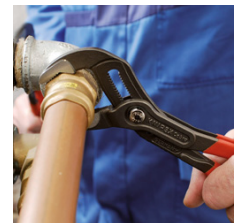

87 03 300

КНИПЕХ Cobra® Высокотехнологичные сантехнические клещи

- регулировка прямо на детали простым нажатием кнопки
- настройка непосредственно на детали при одновременном удобном расположении пучек
- функция смыкания губок, которая облегчает работу в узких и труднодоступных местах
- захватные губки со специально закаленными зубцами твердостью примерно 61 HRC: прослужат долго с надежным захватом
- коробчатый шарнир: высокая стабильность благодаря двум направляющим
- надежная фиксация винта шарнира: случайная перестановка исключается
- специальный механизм предотвращает случайное защемление пальцев
- хромованадиевая электросталь, ковкая, многократно закаленная в масле

Клещи сантехнические КНИПЕХ-"Cobra" модель Hightech. Нет больше проблем с настройкой раствора губок. Вместо этого: верхнюю губку клещей установить на деталь, нажать кнопку и придвинуть нижнюю губку. Гениально просто.

Точная настройка нажатием кнопки: быстро и удобно

регулировка прямо прямо на детали простым нажатием кнопки

Смещенные против направления зубцы обеспечивают эффект самофиксации и предотвращают соскальзывание инструмента с детали.