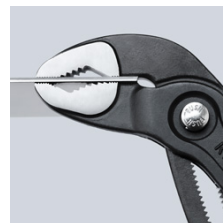

Возможны технические изменения и ошибки