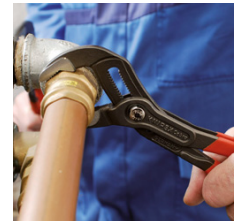

## КНИПЕХ Cobra® Высокотехнологичные сантехнические клещи

- регулировка прямо на детали простым нажатием кнопки
- настройка непосредственно на детали при одновременном удобном расположении пучек
- функция смыкания губок, которая облегчает работу в узких и труднодоступных местах
- захватные губки со специально закаленными зубцами твердостью примерно 61 HRC: прослужат долго с надежным захватом
- коробчатый шарнир: высокая стабильность благодаря двум направляющим
- надежная фиксация винта шарнира: случайная перестановка исключается
- специальный механизм предотвращает случайное защемление пальцев
- хромованадиевая электросталь, ковкая, многократно закаленная в масле

Клещи сантехнические КНИПЕХ-"Cobra" модель Hightech. Нет больше проблем с настройкой раствора губок. Вместо этого: верхнюю губку клещей установить на деталь, нажать кнопку и придвинуть нижнюю губку. Гениально просто.

Точная настройка нажатием кнопки: быстро и удобно

регулировка прямо на детали простым нажатием кнопки

Смещенные против направления зубцы обеспечивают эффект самофиксации и предотвращают соскальзывание инструмента с детали.