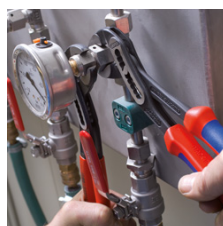

88 01 180

KNIPEX Alligator® Клещи сантехнические

- Больше производительности и удобства в работе по сравнению с обычными сантехническими клещами аналогичной длины: 9-ступенчатая регулировка и увеличенная на 30 % захватывающая способность
- Хороший доступ к детали благодаря тонкой конструкции в области головки и шарнира
- функция смыкания губок, которая облегчает работу в узких и труднодоступных местах
- захватные губки со специально закаленными зубцами твердостью примерно 61 HRC: прослужат долго с надежным захватом
- коробчатый шарнир: высокая стабильность благодаря двум направляющим
- Прочная конструкция, устойчивы к загрязнениям; особенно подходят для работ вне помещения
- специальный механизм предотвращает случайное защемление пальцев
- хромованадиевая электросталь, кованая, многократно закаленная в масле

Самофиксация на трубах и гайках: инструмент не соскальзывает с детали; все прилагаемое усилие может быть направлено на вращение детали; не требуется плотное сжатие ручек, в результате усилий затрачивается меньше