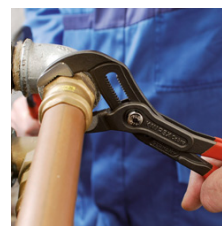

87 02 180 T

КНИПЕХ Cobra® со страховочным креплением со страховочным креплением

- регулировка прямо на детали простым нажатием кнопки
- настройка непосредственно на детали при одновременном удобном расположении пучек
- функция смыкания губок, которая облегчает работу в узких и труднодоступных местах
- захватные губки со специально закаленными зубцами твердостью примерно 61 HRC: прослужат долго с надежным захватом
- коробчатый шарнир: высокая стабильность благодаря двум направляющим
- надежная фиксация винта шарнира: случайная перестановка исключается
- специальный механизм предотвращает случайное защемление пальцев
- хромованадиевая электросталь, кованая, многократно закаленная в масле
- Инструмент с креплением для страховки от падения с высоты

Клещи сантехнические КНИПЕХ-"Cobra" модель Hightech. Нет больше проблем с настройкой раствора губок. Вместо этого: верхнюю губку клещей установить на деталь, нажать кнопку и придвинуть нижнюю губку. Гениально просто.

Номер артикула	87 02 180 T
EAN	4003773080145
Клещи	фосфатированные, серого цвета
Головка	полированная
Ручки	с двухкомпонентными чехлами, с креплением для страховки инструмента от падения с высоты
Позиции установки	18
параметры для труб дюймы (диаметр) Ø в дюймах	1 1/2
Диапазон для гаек, размер под ключ mm	36
Параметры для труб (диаметр) Ø mm	42
Длина mm	180
Вес нетто g	200

Точная настройка нажатием кнопки: быстро и удобно

регулировка прямо на детали простым нажатием кнопки

Смещенные против направления зубцы обеспечивают эффект самофиксации и предотвращают соскальзывание инструмента с детали.