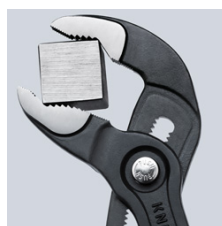

87 02 180 T

КНИПЕХ Cobra® со страховочным креплением со страховочным креплением

- регулировка прямо на детали простым нажатием кнопки
- настройка непосредственно на детали при одновременном удобном расположении пучек
- функция смыкания губок, которая облегчает работу в узких и труднодоступных местах
- захватные губки со специально закаленными зубцами твердостью примерно 61 HRC: прослужат долго с надежным захватом
- коробчатый шарнир: высокая стабильность благодаря двум направляющим
- надежная фиксация винта шарнира: случайная перестановка исключается
- специальный механизм предотвращает случайное защемление пальцев
- хромованадиевая электросталь, кованая, многократно закаленная в масле
- Инструмент с креплением для страховки от падения с высоты

Клещи сантехнические КНИПЕХ-"Cobra" модель Hightech. Нет больше проблем с настройкой раствора губок. Вместо этого: верхнюю губку клещей установить на деталь, нажать кнопку и придвинуть нижнюю губку. Гениально просто.

Номер артикула	87 02 180 T
EAN	4003773080145
Клещи	фосфатированные, серого цвета
Головка	полированная
Ручки	с двухкомпонентными чехлами, с креплением для страховки инструмента от падения с высоты
Позиции установки	18
параметры для труб дюймы (диаметр) Ø в дюймах	1 1/2
Диапазон для гаек, размер под ключ mm	36
Параметры для труб (диаметр) Ø mm	42
Длина mm	180
Вес нетто g	200

Точная настройка нажатием кнопки: быстро и удобно

регулировка прямо на детали простым нажатием кнопки

Смещенные против направления зубцы обеспечивают эффект самофиксации и предотвращают соскальзывание инструмента с детали.