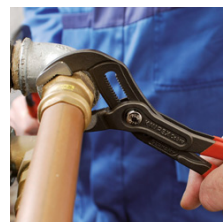

87 01 250

КНИПЕХ Cobra® Высокотехнологичные сантехнические клещи

- регулировка прямо на детали простым нажатием кнопки
- настройка непосредственно на детали при одновременном удобном расположении пучек
- функция смыкания губок, которая облегчает работу в узких и труднодоступных местах
- захватные губки со специально закаленными зубцами твердостью примерно 61 HRC: прослужат долго с надежным захватом
- коробчатый шарнир: высокая стабильность благодаря двум направляющим
- надежная фиксация винта шарнира: случайная перестановка исключается
- специальный механизм предотвращает случайное защемление пальцев
- хромованадиевая электросталь, ковкая, многократно закаленная в масле

Клещи сантехнические KNIPEX-"Cobra" модель Hightech. Нет больше проблем с настройкой раствора губок. Вместо этого: верхнюю губку клещей установить на деталь, нажать кнопку и придвинуть нижнюю губку. Гениально просто.

Точная настройка нажатием кнопки: быстро и удобно

регулировка прямо на детали простым нажатием кнопки

Смещенные против направления зубцы обеспечивают эффект самофиксации и предотвращают соскальзывание инструмента с детали.