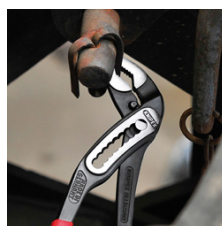

Возможны технические изменения и ошибки