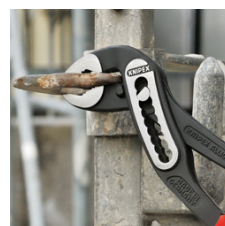

Возможны технические изменения и ошибки