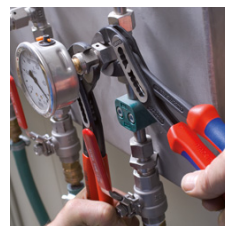

## KNIPEX Alligator® Клещи сантехнические

- Больше производительности и удобства в работе по сравнению с обычными сантехническими клещами аналогичной длины: 9-ступенчатая регулировка и увеличенная на 30 % захватывающая способность
- Хороший доступ к детали благодаря тонкой конструкции в области головки и шарнира
- функция смыкания губок, которая облегчает работу в узких и труднодоступных местах
- хватные губки со специально закаленными зубцами твердостью примерно 61 HRC: прослужат долго с надежным захватом
- коробчатый шарнир: высокая стабильность благодаря двум направляющим
- Прочная конструкция, устойчивы к загрязнениям; особенно подходят для работ вне помещения
- специальный механизм предотвращает случайное защемление пальцев
- хромованадиевая электросталь, кованая, многократно закаленная в масле

Самофиксация на трубах и гайках: инструмент не соскальзывает с детали; все прилагаемое усилие может быть направлено на вращение детали; не требуется плотное сжатие ручек, в результате усилий затрачивается меньше