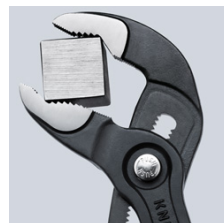

87 01 180

KNIPEX Cobra® Высокотехнологичные сантехнические клещи

- регулировка прямо на детали простым нажатием кнопки
- настройка непосредственно на детали при одновременно удобном расположении пучек
- функция смыкания губок, которая облегчает работу в узких и труднодоступных местах
- захватные губки со специально закаленными зубцами твердостью примерно 61 HRC: прослужат долго с надежным захватом
- коробчатый шарнир: высокая стабильность благодаря двум направляющим
- надежная фиксация винта шарнира: случайная перестановка исключается
- специальный механизм предотвращает случайное защемление пальцев
- хромованадиевая электросталь, кованая, многократно закаленная в масле

Клещи сантехнические KNIPEX-"Cobra" модель Hightech. Нет больше проблем с настройкой раствора губок. Вместо этого: верхнюю губку клещей установить на деталь, нажать кнопку и придвинуть нижнюю губку. Гениально просто.

Номер артикула	87 01 180
EAN	4003773022015
Клещи	фосфатированные, серого цвета
Головка	полированная
Ручки	чехлы из противоскользящей пластмассы
Позиции установки	18
Номинальный размер	180 mm
параметры для труб дюймы (диаметр) Ø в дюймах	1 1/2
Параметры для труб (диаметр) Ø mm	42
Диапазон для гаек, размер под ключ mm	36
Длина mm	180
Вес нетто g	170

Точная настройка нажатием кнопки: быстро и удобно

регулировка прямо на детали простым нажатием кнопки

Смещенные против направления зубцы обеспечивают эффект самофиксации и предотвращают соскальзывание инструмента с детали.