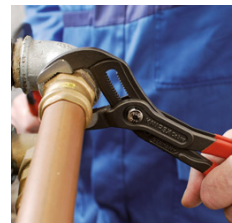

87 01 180

KNIPEX Cobra® Высокотехнологичные сантехнические клещи

- регулировка прямо на детали простым нажатием кнопки
- настройка непосредственно на детали при одновременно удобном расположении пучек
- функция смыкания губок, которая облегчает работу в узких и труднодоступных местах
- захватные губки со специально закаленными зубцами твердостью примерно 61 HRC: прослужат долго с надежным захватом
- коробчатый шарнир: высокая стабильность благодаря двум направляющим
- надежная фиксация винта шарнира: случайная перестановка исключается
- специальный механизм предотвращает случайное защемление пальцев
- хромованадиевая электросталь, кованая, многократно закаленная в масле

Клещи сантехнические KNIPEX-"Cobra" модель Hightech. Нет больше проблем с настройкой раствора губок. Вместо этого: верхнюю губку клещей установить на деталь, нажать кнопку и придвинуть нижнюю губку. Гениально просто.

Точная настройка нажатием кнопки: быстро и удобно

регулировка прямо на детали простым нажатием кнопки

Смещенные против направления зубцы обеспечивают эффект самофиксации и предотвращают соскальзывание инструмента с детали.