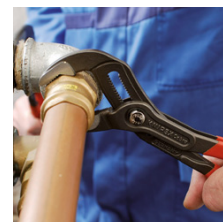

87 02 180

КНИПЕХ Cobra® Высокотехнологичные сантехнические клещи

- регулировка прямо на детали простым нажатием кнопки
- настройка непосредственно на детали при одновременно удобном расположении пучек
- функция смыкания губок, которая облегчает работу в узких и труднодоступных местах
- захватные губки со специально закаленными зубцами твердостью примерно 61 HRC: прослужат долго с надежным захватом
- коробчатый шарнир: высокая стабильность благодаря двум направляющим
- надежная фиксация винта шарнира: случайная перестановка исключается
- специальный механизм предотвращает случайное защемление пальцев
- хромованадиевая электросталь, ковкая, многократно закаленная в масле

Клещи сантехнические KNIPEX-"Cobra" модель Hightech. Нет больше проблем с настройкой раствора губок. Вместо этого: верхнюю губку клещей установить на деталь, нажать кнопку и придвинуть нижнюю губку. Гениально просто.

Номер артикула	87 02 180
EAN	4003773042396
Клещи	фосфатированные, серого цвета
Головка	полированная
Ручки	с двухкомпонентными чехлами
Позиции установки	18
параметры для труб дюймы (диаметр) Ø в дюймах	1 1/2
Параметры для труб (диаметр) Ø mm	42
Диапазон для гаек, размер под ключ mm	36
Длина mm	180
Вес нетто g	196

Точная настройка нажатием кнопки: быстро и удобно

регулировка прямо прямо на детали простым нажатием кнопки

Смещенные против направления зубцы обеспечивают эффект самофиксации и предотвращают соскальзывание инструмента с детали.