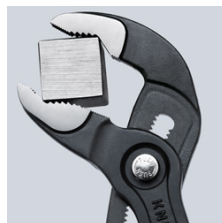

87 02 180

КНИПЕХ Cobra® Высокотехнологичные сантехнические клещи

- регулировка прямо на детали простым нажатием кнопки
- настройка непосредственно на детали при одновременно удобном расположении пучек
- функция смыкания губок, которая облегчает работу в узких и труднодоступных местах
- захватные губки со специально закаленными зубцами твердостью примерно 61 HRC: прослужат долго с надежным захватом
- коробчатый шарнир: высокая стабильность благодаря двум направляющим
- надежная фиксация винта шарнира: случайная перестановка исключается
- специальный механизм предотвращает случайное защемление пальцев
- хромованадиевая электросталь, ковкая, многократно закаленная в масле

Клещи сантехнические KNIPEX-"Cobra" модель Hightech. Нет больше проблем с настройкой раствора губок. Вместо этого: верхнюю губку клещей установить на деталь, нажать кнопку и придвинуть нижнюю губку. Гениально просто.

Номер артикула	87 02 180
EAN	4003773042396
Клещи	фосфатированные, серого цвета
Головка	полированная
Ручки	с двухкомпонентными чехлами
Позиции установки	18
параметры для труб дюймы (диаметр) Ø в дюймах	1 1/2
Параметры для труб (диаметр) Ø mm	42
Диапазон для гаек, размер под ключ mm	36
Длина mm	180
Вес нетто g	196

Точная настройка нажатием кнопки: быстро и удобно

регулировка прямо прямо на детали простым нажатием кнопки

Смещенные против направления зубцы обеспечивают эффект самофиксации и предотвращают соскальзывание инструмента с детали.